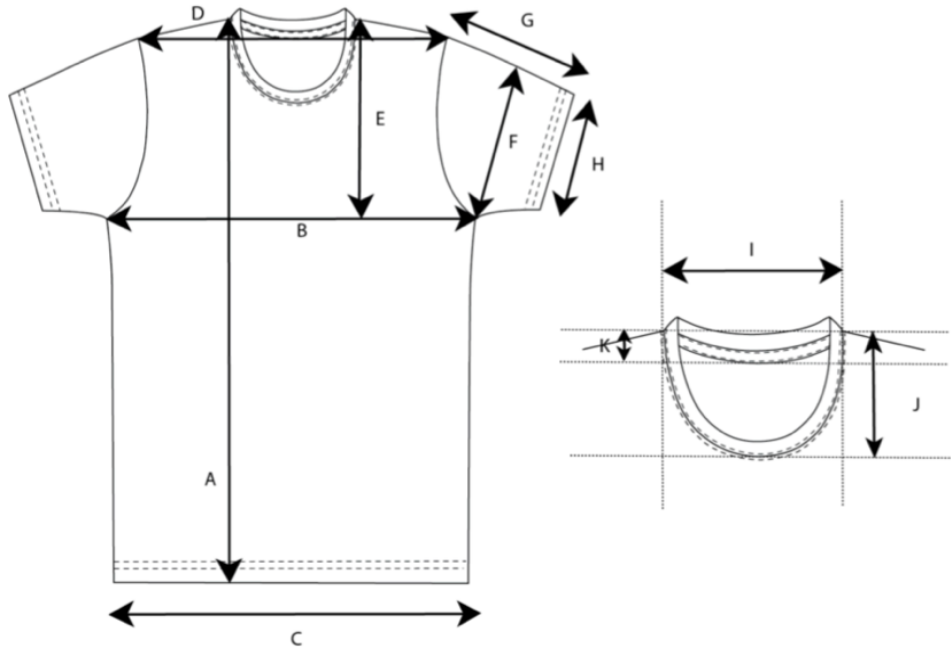

## UNISEX

SIZE		XS	S	M	L	XL	XXL
A	BODY LENGTH	65	68	71	74	77	80,5
B	½ CHEST	44	48	52	56	60	66
C	½ BOTTOM	44	48	52	56	60	66
D	SHOULDER WIDTH	40	42	44	47	50	54
E	ARMHOLE DEPTH	26	27	28	29	30	31
F	½ BICEPS	20	21	22	23	24	25
G	SHORT SLEEVE LENGTH	18	19	20	21	22	23
H	½ BOTTOM SLEEVE WIDTH	15	16	17	18	19	20
I	NECK WIDTH	18,5	18,5	19	19,5	20	20,5
J	FRONT NECK DROP	10	10	10,5	10,5	10,5	11
K	BACK NECK DROP	2	2	2	2	2	2
L	COLLAR HEIGHT	1,5	1,5	1,5	1,5	1,5	1,5
M	HEM HEIGHT	2,5	2,5	2,5	2,5	2,5	2,5